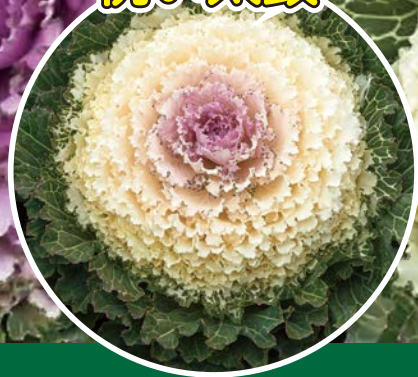

丸葉はぼたん(混合)

太鼓ミックス

- ・上品な色彩で雅な印象の大阪丸葉系。
- ・正月飾りでは上品さが目をひきます。

ミニはぼたんの
栽培方法は
こちら

まつり太鼓

祝い太鼓

詳しい
栽培方法は
こちら