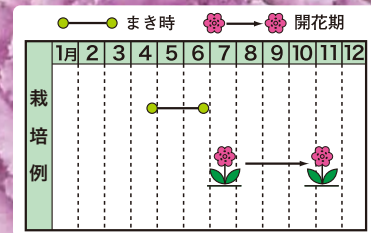

丸葉はぼたん(混合)

太鼓ミックス

- ・上品な色彩で雅な印象の大阪丸葉系。
- ・正月飾りでは上品さが目をひきます。

ミニはぼたんの
栽培方法は
こちら

まつり太鼓

祝い太鼓

詳しい
栽培方法は
こちら